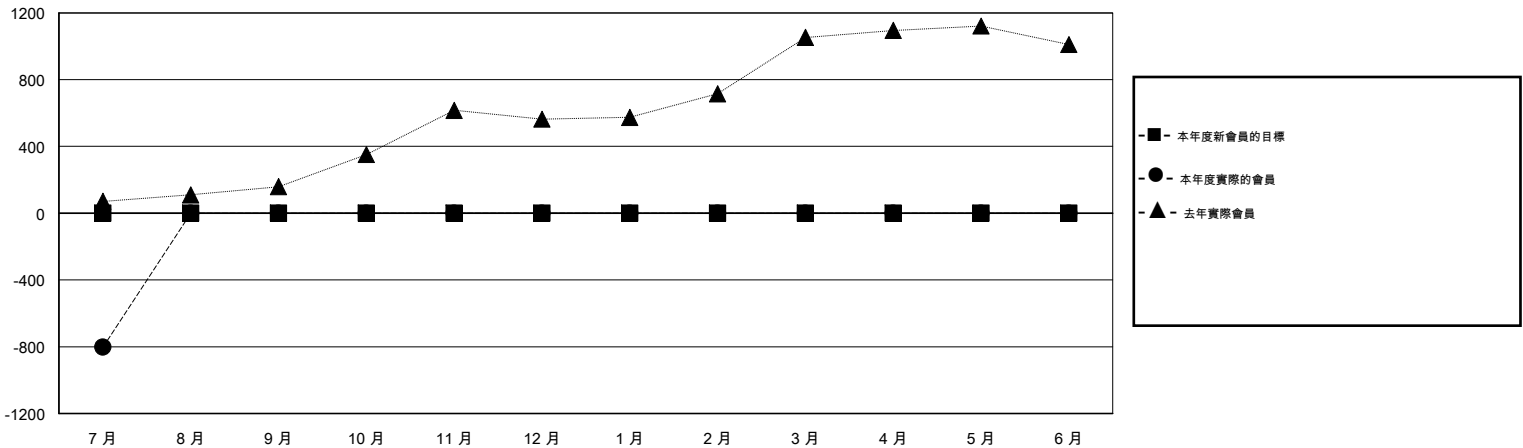

目標與實際新會累積

目標和實際會員累積

已取消的分會: 0	4 CLUBS OF 100 增添1位或以上的新會員	性別分佈
放棄的會員		男 1,708 (61.66%)
過世 0		女 1,062 (38.34%)
分會已取消 0	<a href="#">點擊這裡取得健康評估資料</a>	家庭單位會員 297
其他 808		戶長 120
總計 808		非戶長 177