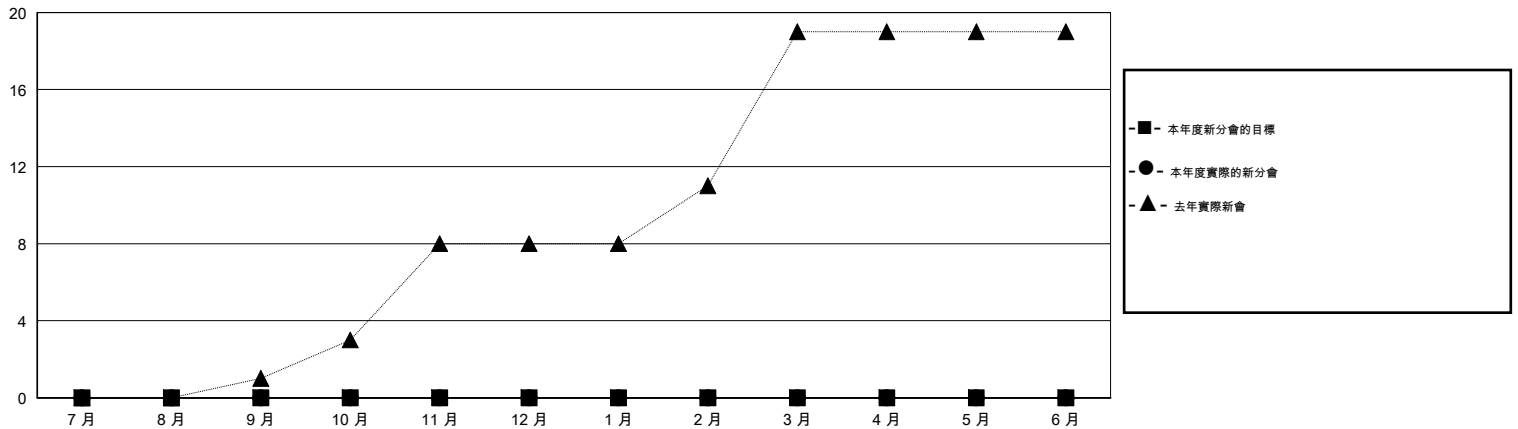

目標與實際新會累積

目標和實際會員累積

已取消的分會: 0	4 CLUBS OF 100 增添1位或以上的新會員	性別分佈
放棄的會員		男 1,708 (61.66%)
過世 0		女 1,062 (38.34%)
分會已取消 0	<a href="#">點擊這裡取得健康評估資料</a>	家庭單位會員 297
其他 808		戶長 120
總計 808		非戶長 177